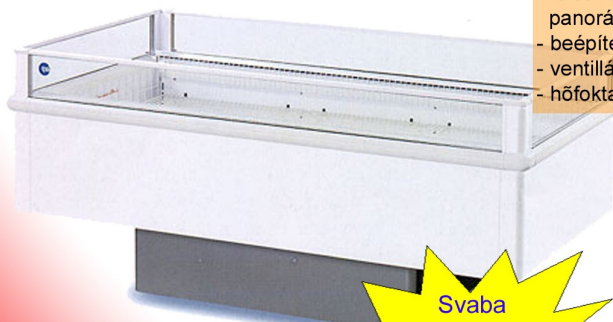

Forgóállvány  
5 kosaras  
Ár: 53.000.-

Hajlított üveg tolótetős  
mélyhűtő láda  
- beépített aggregáttal  
- beépített belső világítással  
- nettó űrtartalom: 350-518 liter  
- hőfoktartomány: -15°C / -20°C

CEP VLC

Ár: 298.000.- (1,5 m)  
363.000.- (2,0 m)

Everest

Ár: 225.000.- (1,0 m)  
260.000.- (1,5 m)  
315.000.- (2,0 m)

- statikus hűtésű kiszolgálópult  
- hajlított üveggel  
- köztés üvegpolccal  
- 2db elpárolgatóval  
- beépített aggregáttal  
- hűtött tárolóval  
- hőfoktartomány: +2°C / +6°C

Venere

Ár: 379.000.- (1,33 m)  
470.000.- (1,95 m)

- beépített aggregáttal  
- 3 sor polccal  
- éjszakai rolóval  
- ventilációs hűtéssel  
- automata leolvasztással  
- hőfoktartomány: +2°C / +4°C

- felső részen párasodásmentes  
panoráma üveggel  
- beépített aggregáttal  
- ventilációs hűtéssel  
- hőfoktartomány: -15°C / -18°C

Svaba

Ár: 299.000.- (1,5 m)  
318.000.- (2,0 m)

- beépített aggregáttal  
- nettó 330 liter  
- 5 sor polccal  
- dekorációs világítással  
- hőfoktartomány: +1°C / +13°C

F375 P GSF C

Ár: 106.000.-