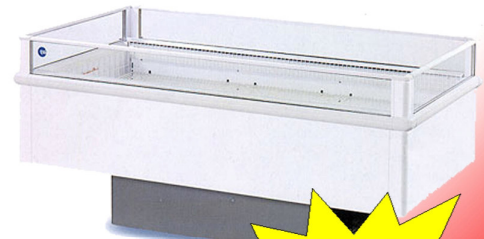

Tavaszi akciónk!
999.000.-Ft+ÁFA

1 db MERAK 2m-es beépített aggregátoros, ventilációs csemege pult, aláépített hűtőtárolóval
1 db VENERE 2m-es beépített aggregátoros, faliregál éjszakai rolóval
1 db PSVD 1,25m-es statikus pénztárpult zárható fiókkal

- Egységek: 650, 1000, 1250, 1325 mm
- Magasságok: 1098 - 2988 mm
- Polcmélységek: 250 - 750 mm

Falipolc

Ár: Igény szerinti
felmérés alapján

- beépített aggregáttal
- nettó 330 liter
- 5 sor polccal
- dekorációs világítással
- hőfoktartomány: +1°C / +12°C

- Hajlítot üveg tolotetés mélyhűtő sziget
- beépített aggregáttal
- beépített belső világítással
- nettó úrtartalom: 350-518 liter
- hőfoktartomány: -15°C / -20°C

Svaba2

Ár: 279.000.- (1,5 m)
298.000.- (2,0 m)