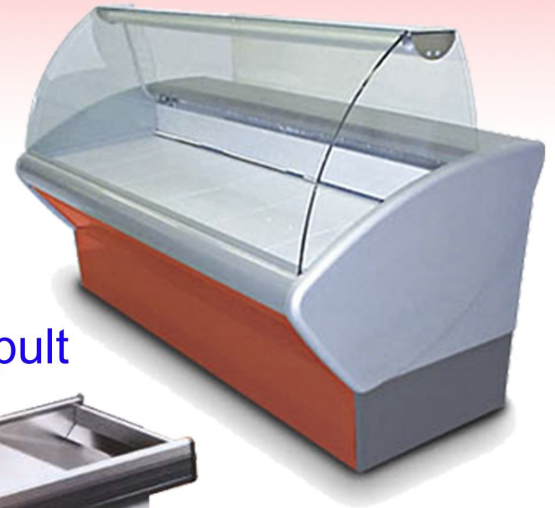

Lukács Hűtéstechnika és Gasztronómia Kft.

Üzletek komplett, kulcsrakész tervezése,
kivitelezése, garanciális és
garancián túli szervizelése

- energiatakarékos hűtőbútorok,
- hűtőkamrák,
- falipolcok, gondolák,
- pénztárpultok, bevásárló kocsik,
- vevőterelők,
- nagyraktári polcok, állványrendszerek.

Tavaszi akciónk!
999.000.-Ft+ÁFA

1 db MERAK 2m-es beépített aggregátoros, ventilációs csemege pult, aláépített hűtőtárolóval
1 db VENERE 2m-es beépített aggregátoros, faliregál éjszakai rolóval
1 db PSVD 1,25m-es statikus pénztárpult zárható fiókkal

Az akciós ár magában foglalja a helyszínrre
szállítás és beüzemelés költségét!

Merak

Venere

PSVD pénztárpult

2 millió forint feletti vásárlás esetén kedvező kamatozású finanszírozást biztosítunk!

Tatabánya

- Egységek: 650, 1000, 1250, 1325 mm
- Magasságok: 1098 - 2988 mm
- Polcmélységek: 250 - 750 mm

Falipolc

Ár: Igény szerinti
felmérés alapján

- beépített aggregáttal
- nettó 330 liter
- 5 sor polccal
- dekorációs világítással
- hőfoktartomány: +1°C / +12°C